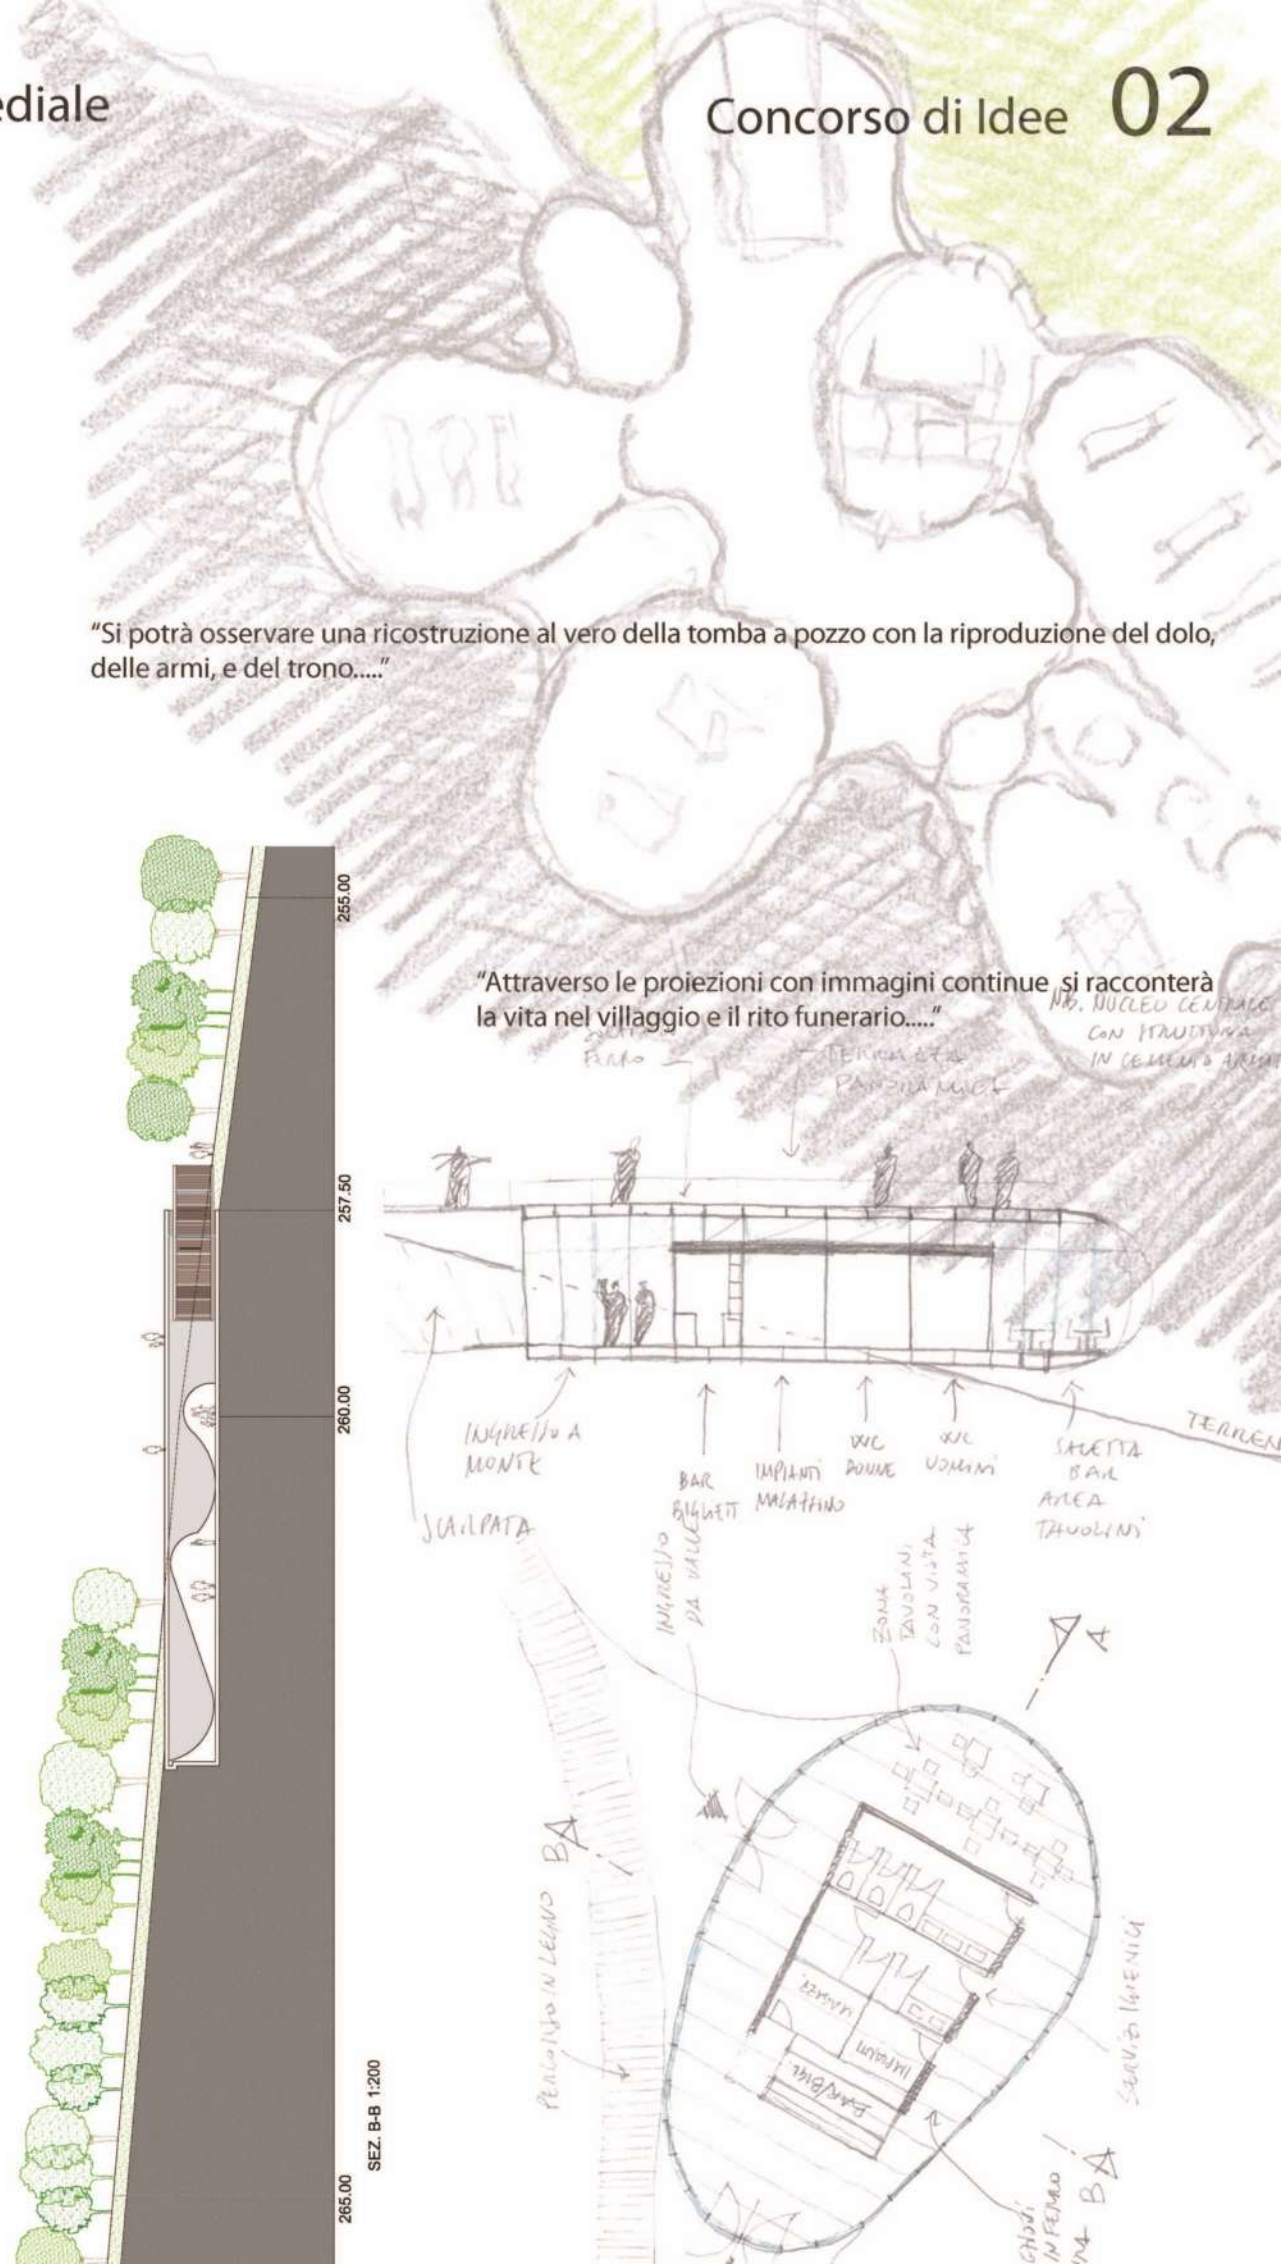

SEZ. A-A 1:200

PLANIMETRIA 1:200 1 parcheggio 2 struttura di accoglienza 3 percorso di visita 4 Carro 5 Pira 6 Tomba 7 ingresso PAM 8 reception 9 bookshop e servizi igienici 10 impianti/magazzino 11 sala dei vivi 12 sala dei morti 13 Tombe 14 audiovisivi 15 laboratorio

"Si potrà osservare una ricostruzione al vero della tomba a pozzo con la riproduzione del dolo, delle armi, e del trono....."

"Attraverso le proiezioni con immagini continue, si racconterà la vita nel villaggio e il rito funerario....."

INGRESSO A MONTE
JAILPATA
INGRESSO DA VALLE
BAR BIGLIETTI
IMPIANTI MIAIANO
WC POUVE
ZONA TAVOLINI CON VISTA PANORAMICA
SALONIA BAR AREA TAVOLINI
SERVIZIO LINEA
CHIODI IN FERRO
PARCHING IN LEGNO
SERVIZIO LINEA

SEZ. B-B 1:200