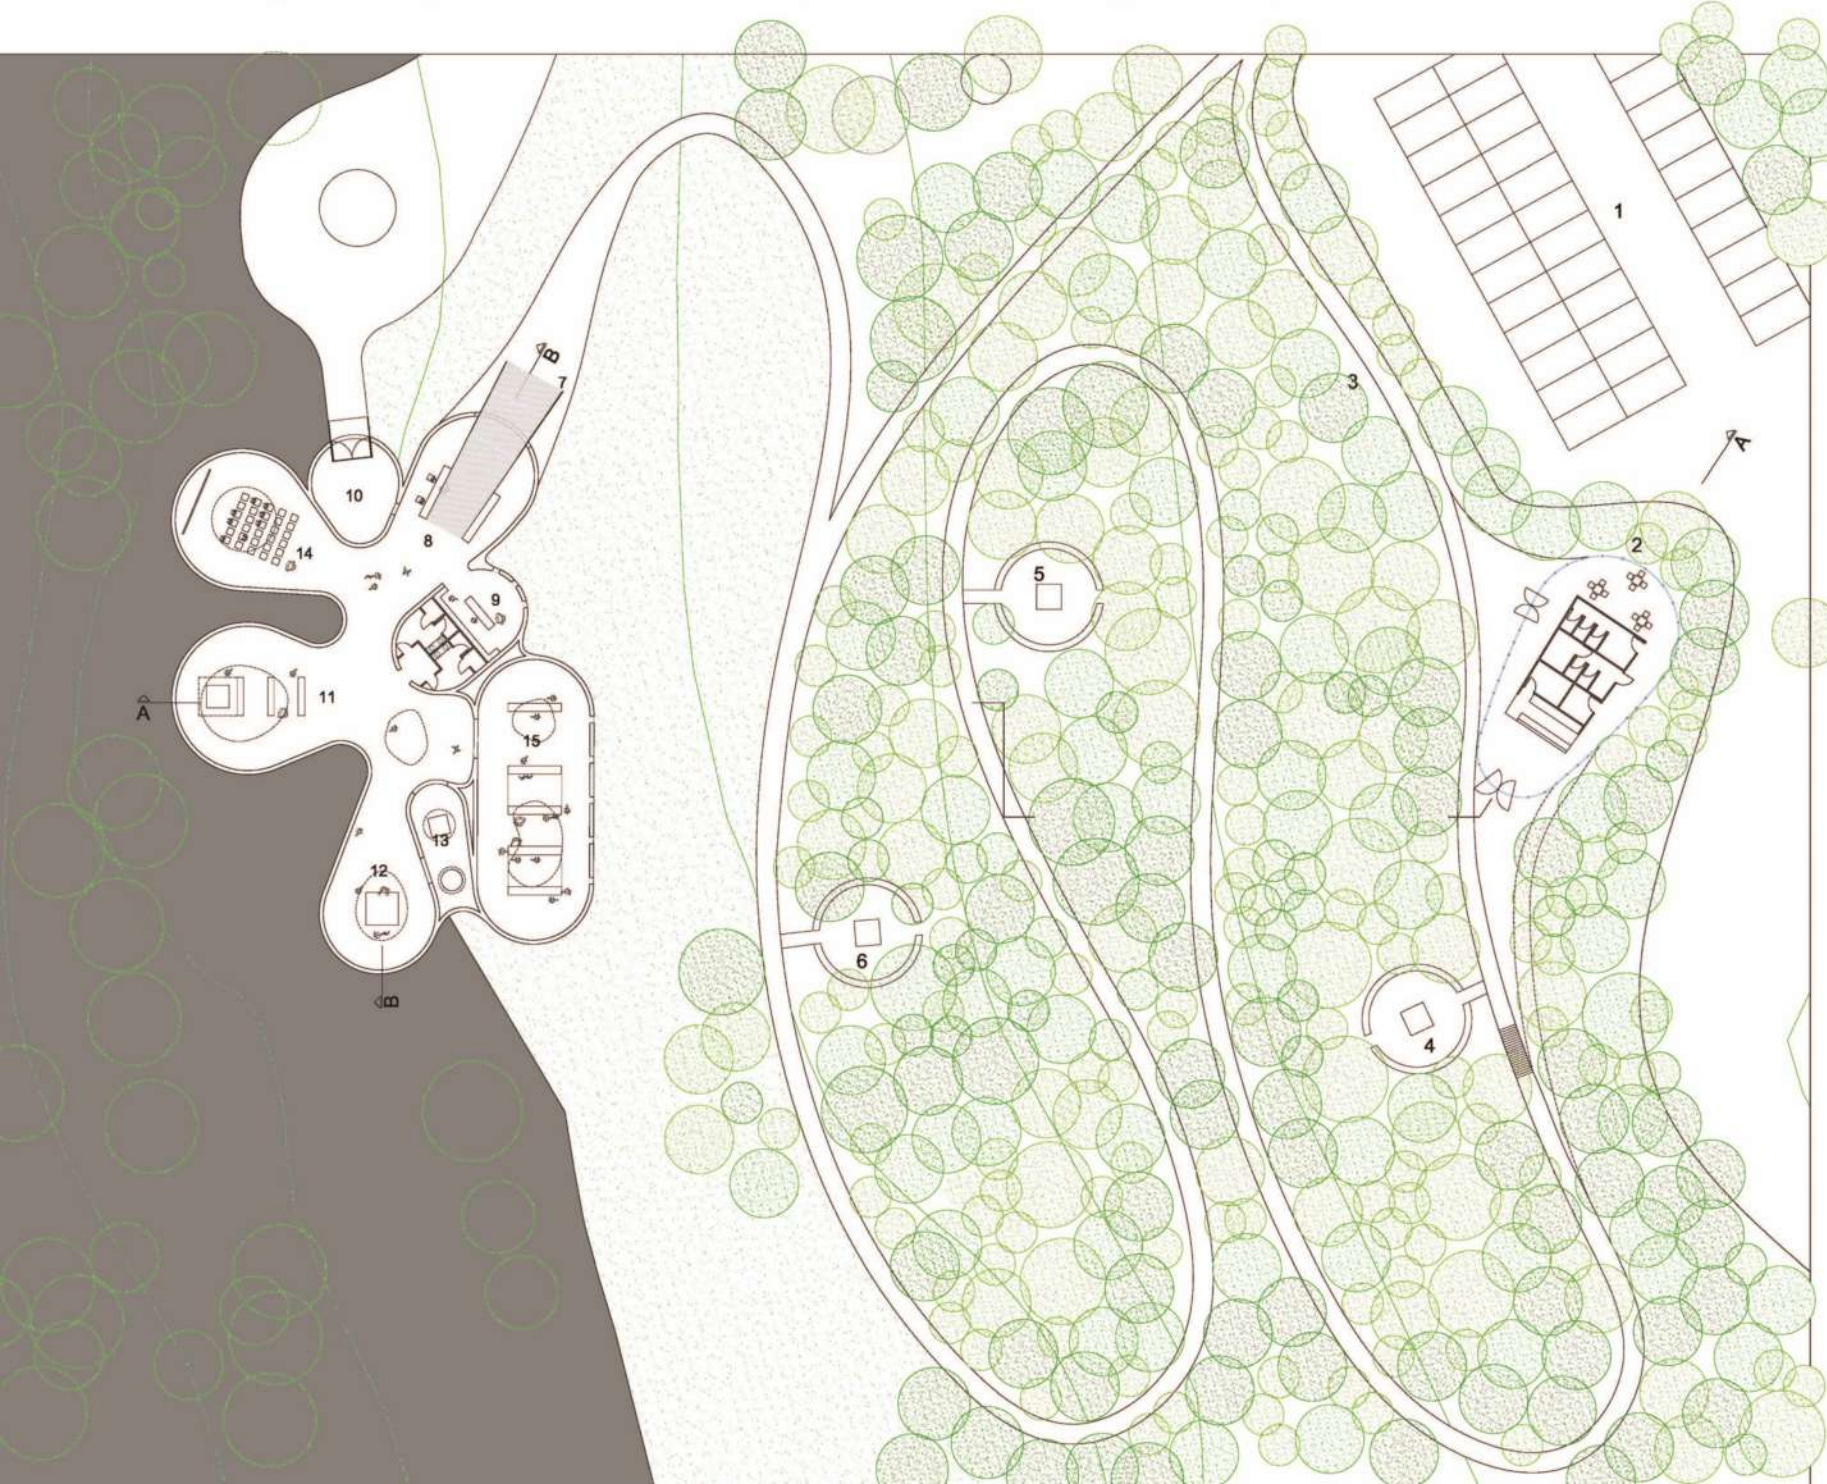

SEZ. A-A 1:200

PLANIMETRIA 1:200 1 parcheggio 2 struttura di accoglienza 3 percorso di visita 4 Carro 5 Pira 6 Tomba 7 ingresso PAM 8 reception 9 bookshop e servizi igienici 10 impianti/magazzino 11 sala dei vivi 12 sala dei morti 13 Tombe 14 audiovisivi 15 laboratorio

"Si potrà osservare una ricostruzione al vero della tomba a pozzo con la riproduzione del dolo, delle armi, e del trono....."

"Attraverso le proiezioni con immagini continue, si racconterà la vita nel villaggio e il rito funerario....."

INGRESSO A MONTE
JAILPATA
INGRESSO DA VALLE
BAR BIGLIETTI
IMPIANTI MIAIANO
WC POUVE
ZONA TAVOLINI CON VISTA PANORAMICA
SALONIA BAR AREA TAVOLINI
SERVIZIO LINEA
CHIODI IN FERRO
PARCHING IN LEGNO
SERVIZIO LINEA

SEZ. B-B 1:200