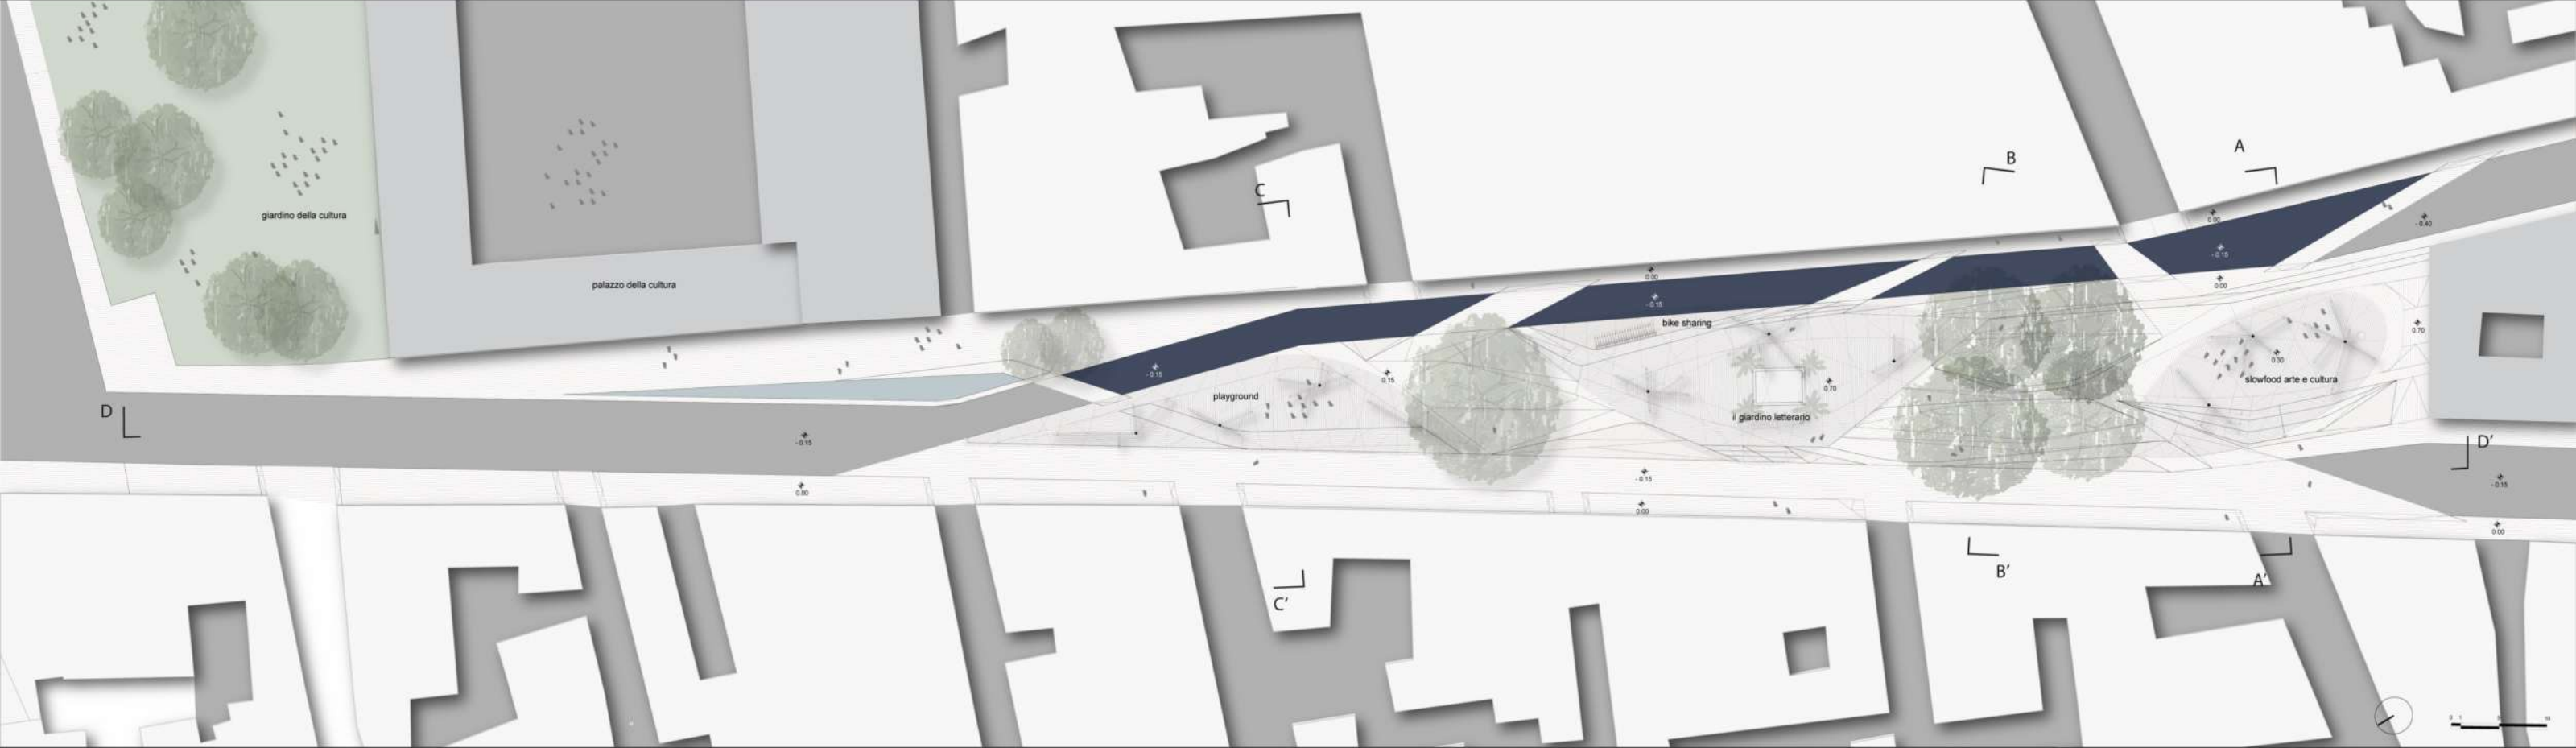

vista playground

vista slow food arte e cultura

planimetria

sezione D-D'

ARCHITETTURE SOVRAPPOSTE

Concorso di idee "La riqualificazione della Piazza Matteotti e zone adiacenti e nuove proposte di arredo urbano per il centro storico"