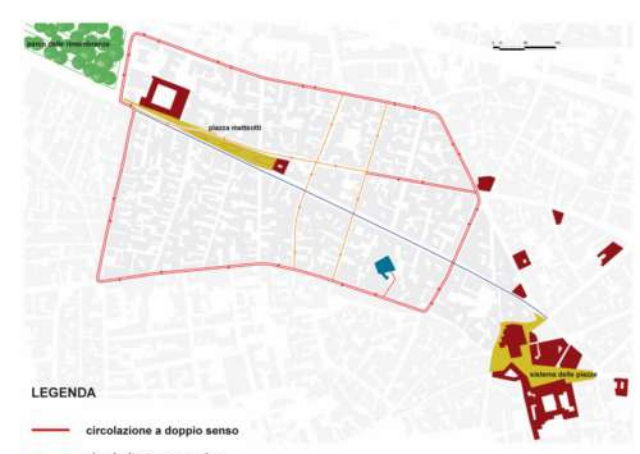

vista aerea notturna

- LEGENDA**
- circolazione a doppio senso
 - circolazione senso unico
 - ZTL
 - area pedonale
 - emergenze monumentali
 - parcheggio

schema della circolazione di progetto

esploso assometrico dell'intervento