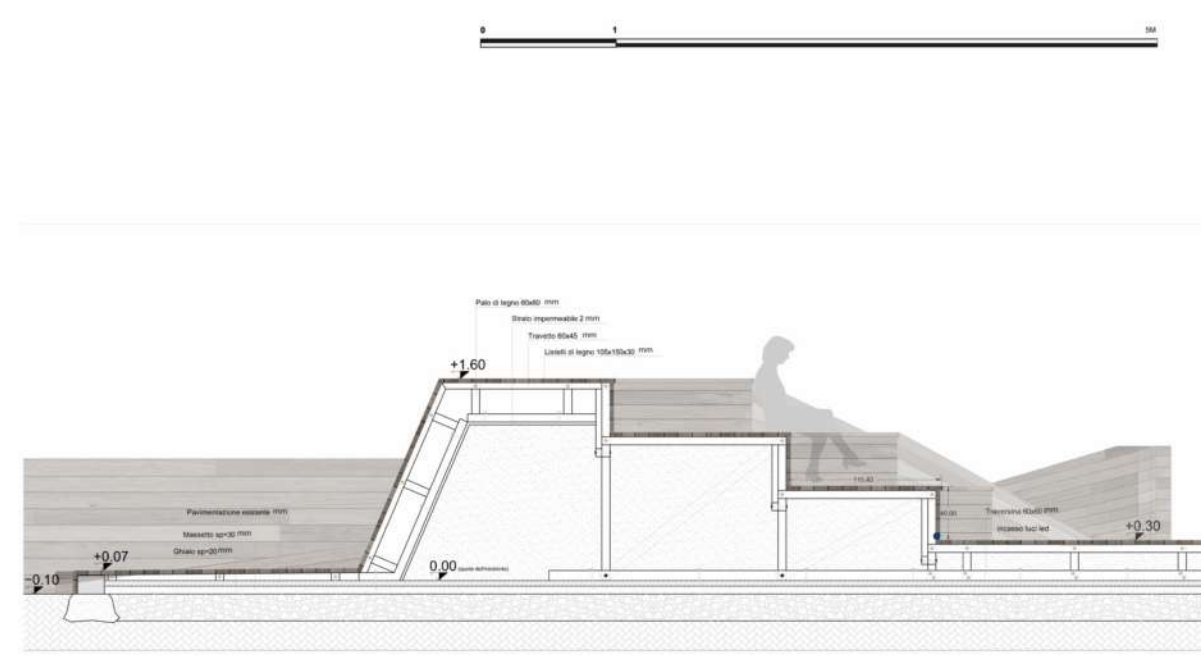

vista aerea notturna

- LEGENDA**
- circolazione a doppio senso
 - circolazione senso unico
 - ZTL
 - area pedonale
 - emergenze monumentali
 - parcheggio

schema della circolazione di progetto

esploso assometrico dell'intervento

dettaglio costruttivo